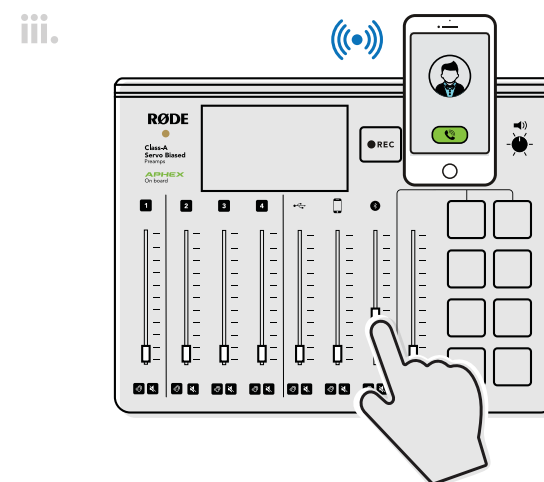

Connecting your microphone
 Anschließen Ihres Mikrofons
 Connecter votre microphone
 Collegamento del microfono
 Conexión del micrófono
 连接您的麦克风
 マイクを接続する
 마이크 연결하기

Connecting your phone with a cable
 Anschließen Ihres Telefons mit einem Kabel
 Connecter votre téléphone avec un câble
 Collegamento del cellulare tramite cavo
 Conexión del teléfono con un cable
 通过数据线连接您的手机
 ケーブルでスマートフォンと接続する
 케이블로 모바일 폰 연결하기

Connecting your phone via Bluetooth®
 Anschließen Ihres Telefons über Bluetooth
 Connecter votre téléphone via Bluetooth
 Collegamento del cellulare tramite Bluetooth
 Conexión del teléfono a través de Bluetooth
 通过蓝牙连接您的手机
 Bluetooth でスマートフォンと接続する
 블루투스로 모바일 폰 연결하기