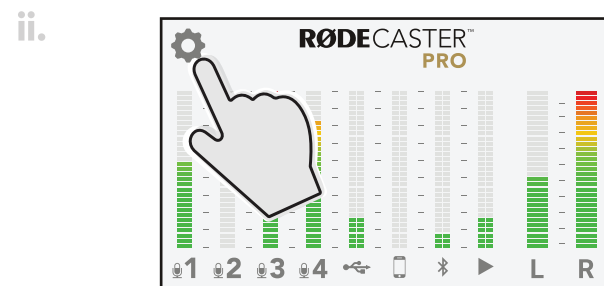

Connecting your microphone
 Anschließen Ihres Mikrofons
 Connecter votre microphone
 Collegamento del microfono
 Conexión del micrófono
 连接您的麦克风
 マイクを接続する
 마이크 연결하기

Connecting your phone with a cable
 Anschließen Ihres Telefons mit einem Kabel
 Connecter votre téléphone avec un câble
 Collegamento del cellulare tramite cavo
 Conexión del teléfono con un cable
 通过数据线连接您的手机
 ケーブルでスマートフォンと接続する
 케이블로 모바일 폰 연결하기

Connecting your phone via Bluetooth®
 Anschließen Ihres Telefons über Bluetooth
 Connecter votre téléphone via Bluetooth
 Collegamento del cellulare tramite Bluetooth
 Conexión del teléfono a través de Bluetooth
 通过蓝牙连接您的手机
 Bluetooth でスマートフォンと接続する
 블루투스로 모바일 폰 연결하기