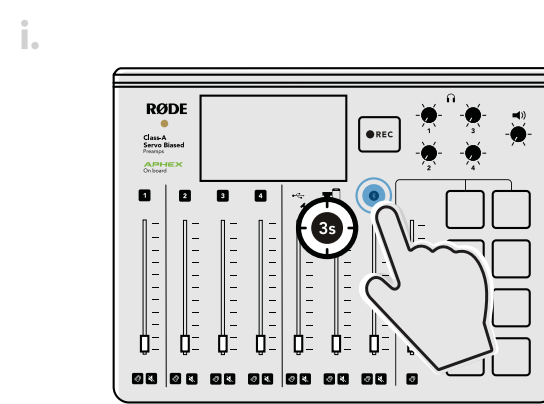

Connecting your microphone
 Anschließen Ihres Mikrofons
 Connecter votre microphone
 Collegamento del microfono
 Conexión del micrófono
 连接您的麦克风
 マイクを接続する
 마이크 연결하기

Connecting your phone with a cable
 Anschließen Ihres Telefons mit einem Kabel
 Connecter votre téléphone avec un câble
 Collegamento del cellulare tramite cavo
 Conexión del teléfono con un cable
 通过数据线连接您的手机
 ケーブルでスマートフォンと接続する
 케이블로 모바일 폰 연결하기

Connecting your phone via Bluetooth®
 Anschließen Ihres Telefons über Bluetooth
 Connecter votre téléphone via Bluetooth
 Collegamento del cellulare tramite Bluetooth
 Conexión del teléfono a través de Bluetooth
 通过蓝牙连接您的手机
 Bluetooth でスマートフォンと接続する
 블루투스로 모바일 폰 연결하기