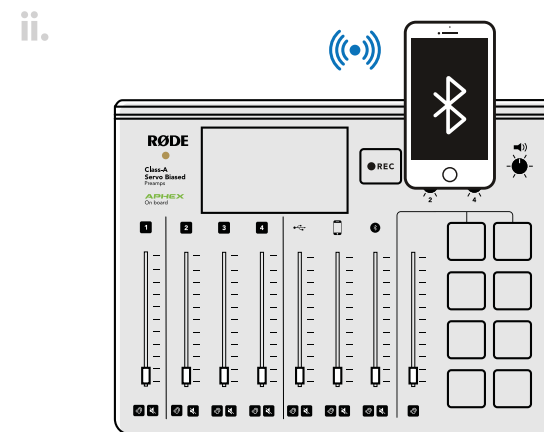

Connecting your microphone
 Anschließen Ihres Mikrofons
 Connecter votre microphone
 Collegamento del microfono
 Conexión del micrófono
 连接您的麦克风
 マイクを接続する
 마이크 연결하기

Connecting your phone with a cable
 Anschließen Ihres Telefons mit einem Kabel
 Connecter votre téléphone avec un câble
 Collegamento del cellulare tramite cavo
 Conexión del teléfono con un cable
 通过数据线连接您的手机
 ケーブルでスマートフォンと接続する
 케이블로 모바일 폰 연결하기

Connecting your phone via Bluetooth®
 Anschließen Ihres Telefons über Bluetooth
 Connecter votre téléphone via Bluetooth
 Collegamento del cellulare tramite Bluetooth
 Conexión del teléfono a través de Bluetooth
 通过蓝牙连接您的手机
 Bluetooth でスマートフォンと接続する
 블루투스로 모바일 폰 연결하기