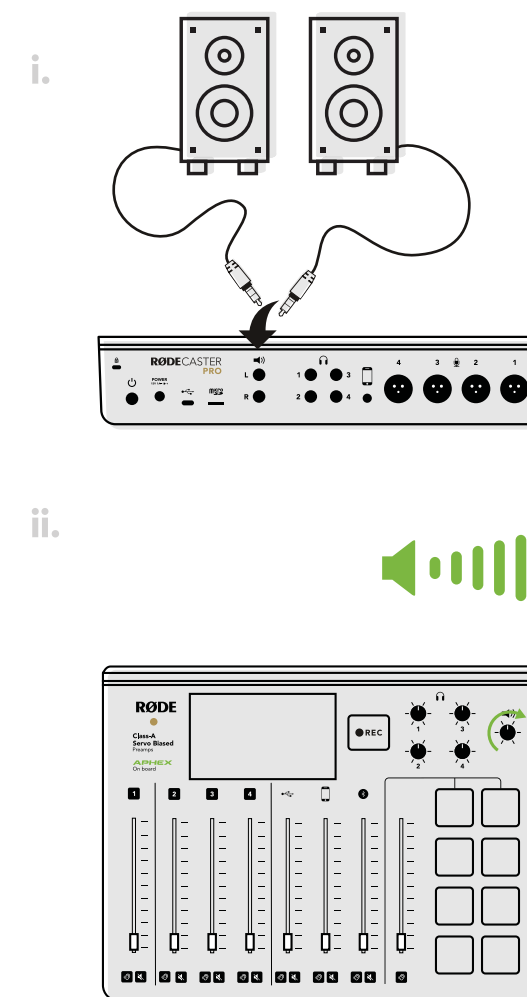

Connecting your speakers
Anschließen Ihrer Lautsprecher
Connecter vos enceintes
Collegamento degli altoparlanti
Conexión de los altavoces
连接您的扬声器
스피커를 연결하는
스피커 연결하기