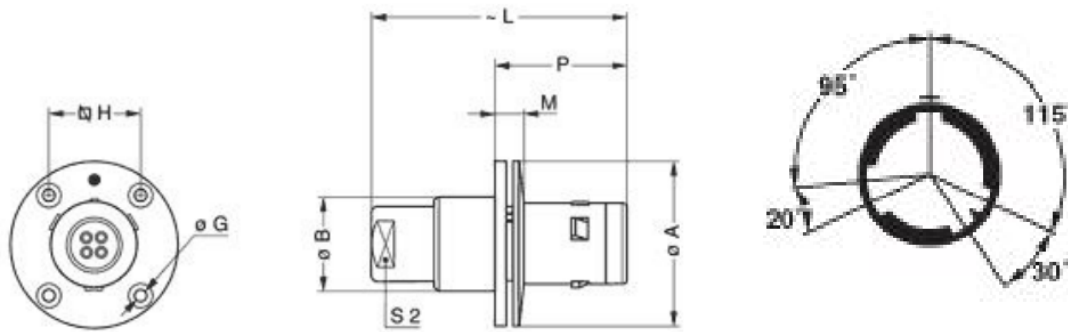

FXW.3K.93C.TLE

DRAWINGS

Draws

Dimensions

	A	L	M	P
mm.	38	61	10	30
in.	1,50	2,40	0,39	1,18